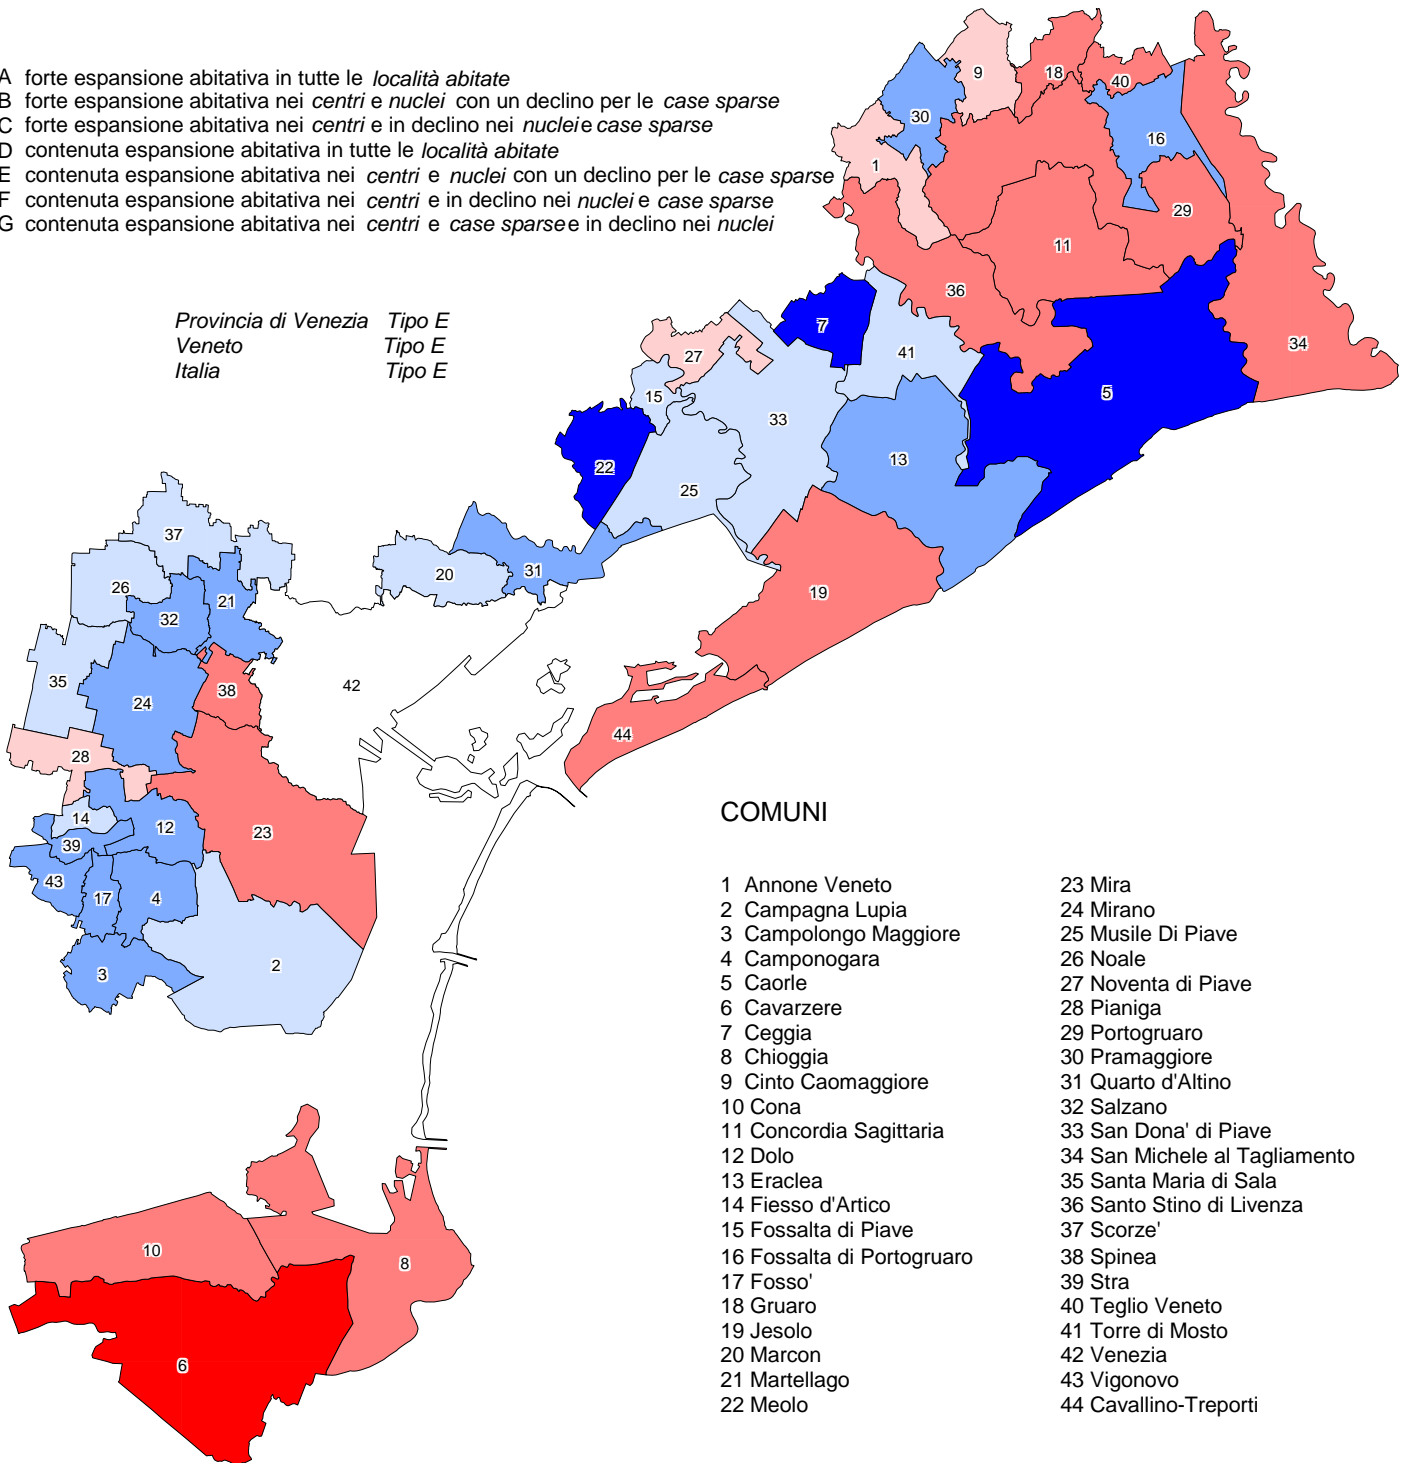

Mapa 3 - Provincia di Venezia. Classificazione dei comuni secondo la localizzazione e l'addensamento delle abitazioni ai Censimenti 1991 e 2001.

- Tipo: A forte espansione abitativa in tutte le *località abitate*
- Tipo: B forte espansione abitativa nei *centri* e *nuclei* con un declino per le *case sparse*
- Tipo: C forte espansione abitativa nei *centri* e in declino nei *nuclei* e *case sparse*
- Tipo: D contenuta espansione abitativa in tutte le *località abitate*
- Tipo: E contenuta espansione abitativa nei *centri* e *nuclei* con un declino per le *case sparse*
- Tipo: F contenuta espansione abitativa nei *centri* e in declino nei *nuclei* e *case sparse*
- Tipo: G contenuta espansione abitativa nei *centri* e *case sparse* e in declino nei *nuclei*

Fonte: Istat, Censimenti generali della popolazione e delle abitazioni, 1991 e 2001
Elaborazione: COSES, 2005